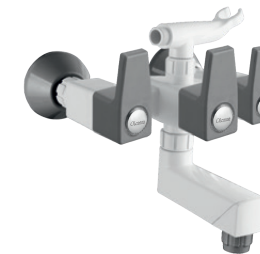

SQ-6009 Sink Cock
M.R.P. ₹ 600/-

SQ-6011 Wall Mixer Non Telephonic
M.R.P. ₹ 1620/-

SQ-6005 Bib Cock 2-in-1
M.R.P. ₹ 520/-

SQ-6010 Sink Mixer
M.R.P. ₹ 1680/-

SQ-6016 Wall Mixer with Crutch
M.R.P. ₹ 1990/-

SQ-6006 Angle Cock 2-in-1
M.R.P. ₹ 460/-